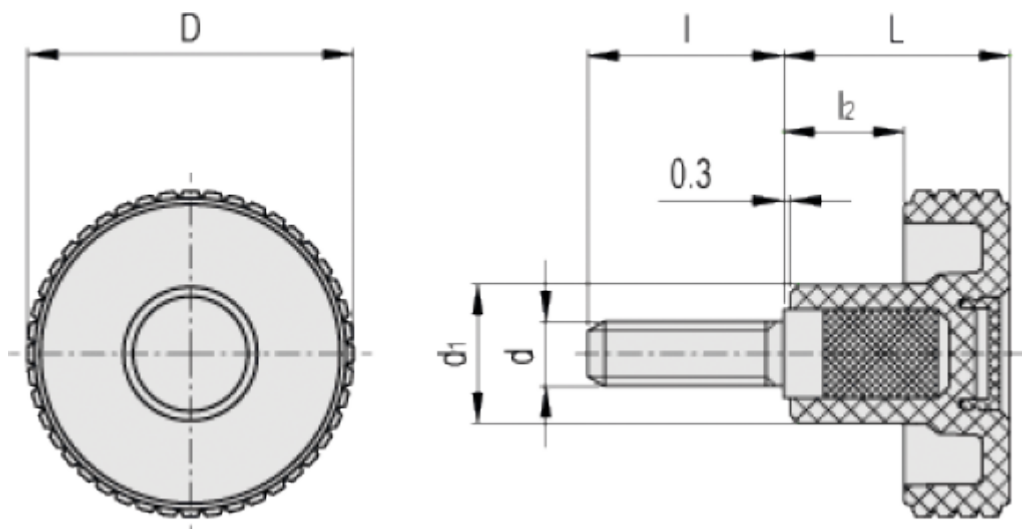

Varenummer: 23020343462

Beskrivelse: E+G Fingregreb MBT.40 p-M6x20-C2, Orange

Mål

D = 39.5

d1 = 17

d6g = M6

L = 26.5

l = 20

l2 = 12.5